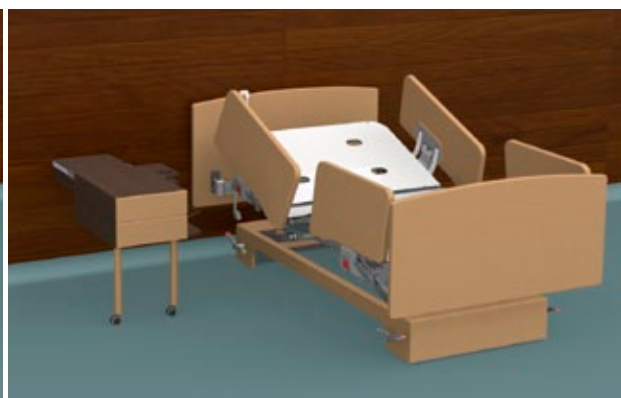

O movimento da articulação do plano das costas da cama está sincronizado com o movimento da mesa de cabeceira.
The movement of the articulation of the back plane of the bed is synchronized with the movement of the bedside table.
Le mouvement de l'articulation du fond du lit est synchronisé avec le mouvement de la table de chevet.
El movimiento de la articulación del plano de la espalda de la cama se sincroniza con el movimiento de la mesita de noche.